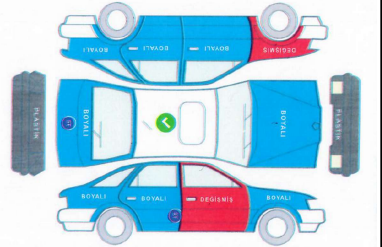

EKSPERTİZ BİLGİSİ

TRAMER BİLGİSİ

- ****9269 şasi no.lu Audi A6 3.0TDI Quattro tiptronic markalı araç 8 adet kazaya karışmıştır.
- Toplam Tramer Kaydı 9.113,00 TL'dir.